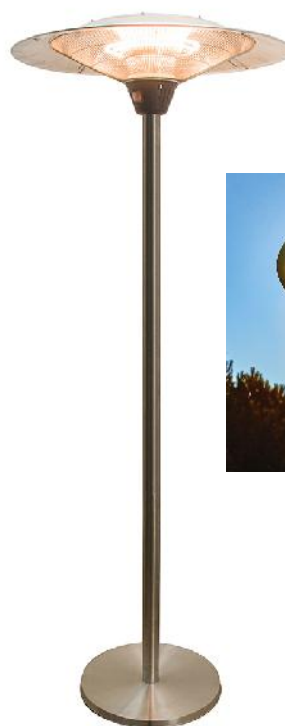

Longitud (cm)	Ancho (cm)	Altura (cm)	Peso (kg)
Producto	74	74	210	15
Embalaje	57	56	36	17