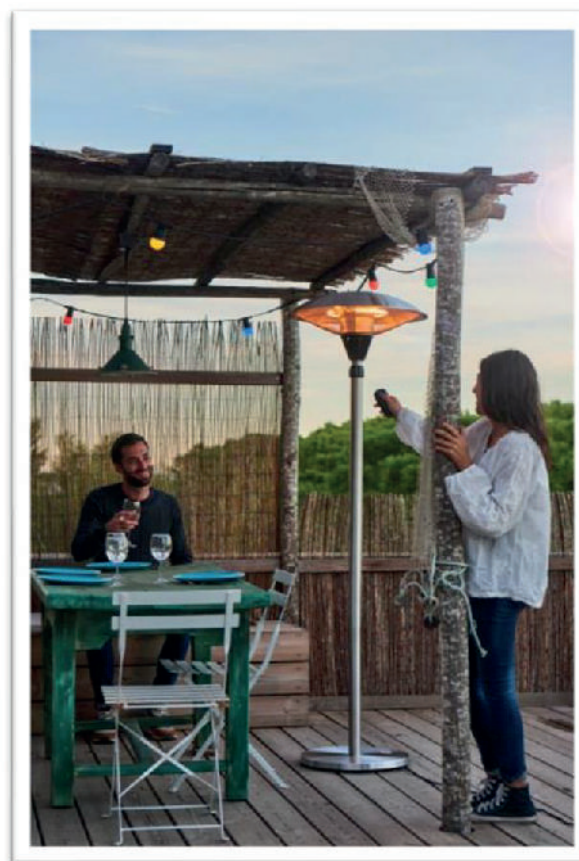

MILAN Retráctil

Ref: 8522097

DESCRIPCIÓN

Potencia: 2100 Vatios / 220-240V

Posiciones de calentamiento:

900/1200/2100 Vatios

Control remoto

Autonomía: 5.000 horas

Reflector de aluminio de 58,5 cm

Altura regulable 170-205 cm

Superficie de calentamiento: hasta 8 m²

Estructura de acero inoxidable pulido

Encendido manual con temporizador 30- 90 mn

Sistema de seguridad en caso de vuelco/
caída