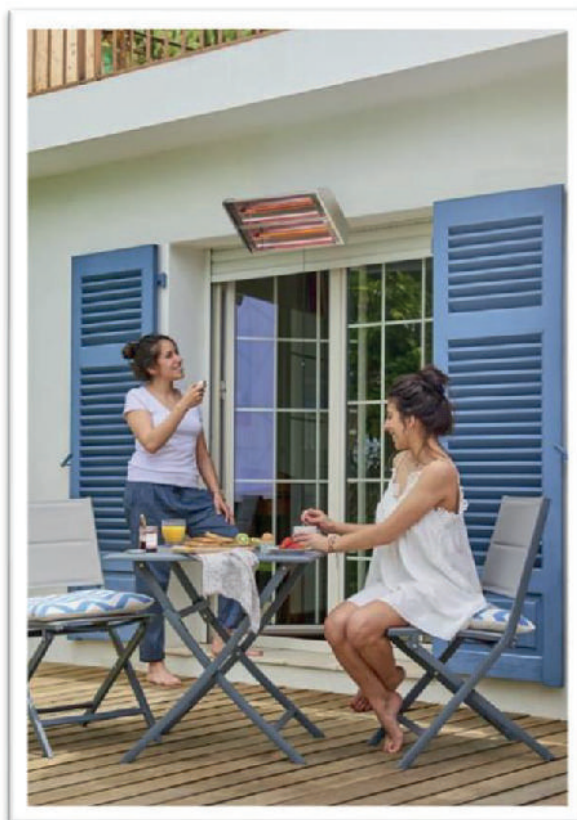

Soporte de pared ajustable a 45 ° hacia abajo

Se suministra con mando a distancia y soporte de pared universal

Farolas Calefactoras

GARANTÍA  
2 AÑOS

SUPERFICIE DE  
CALENTAMIENTO  
HASTA 6 M2

PARA  
EXTERIORES